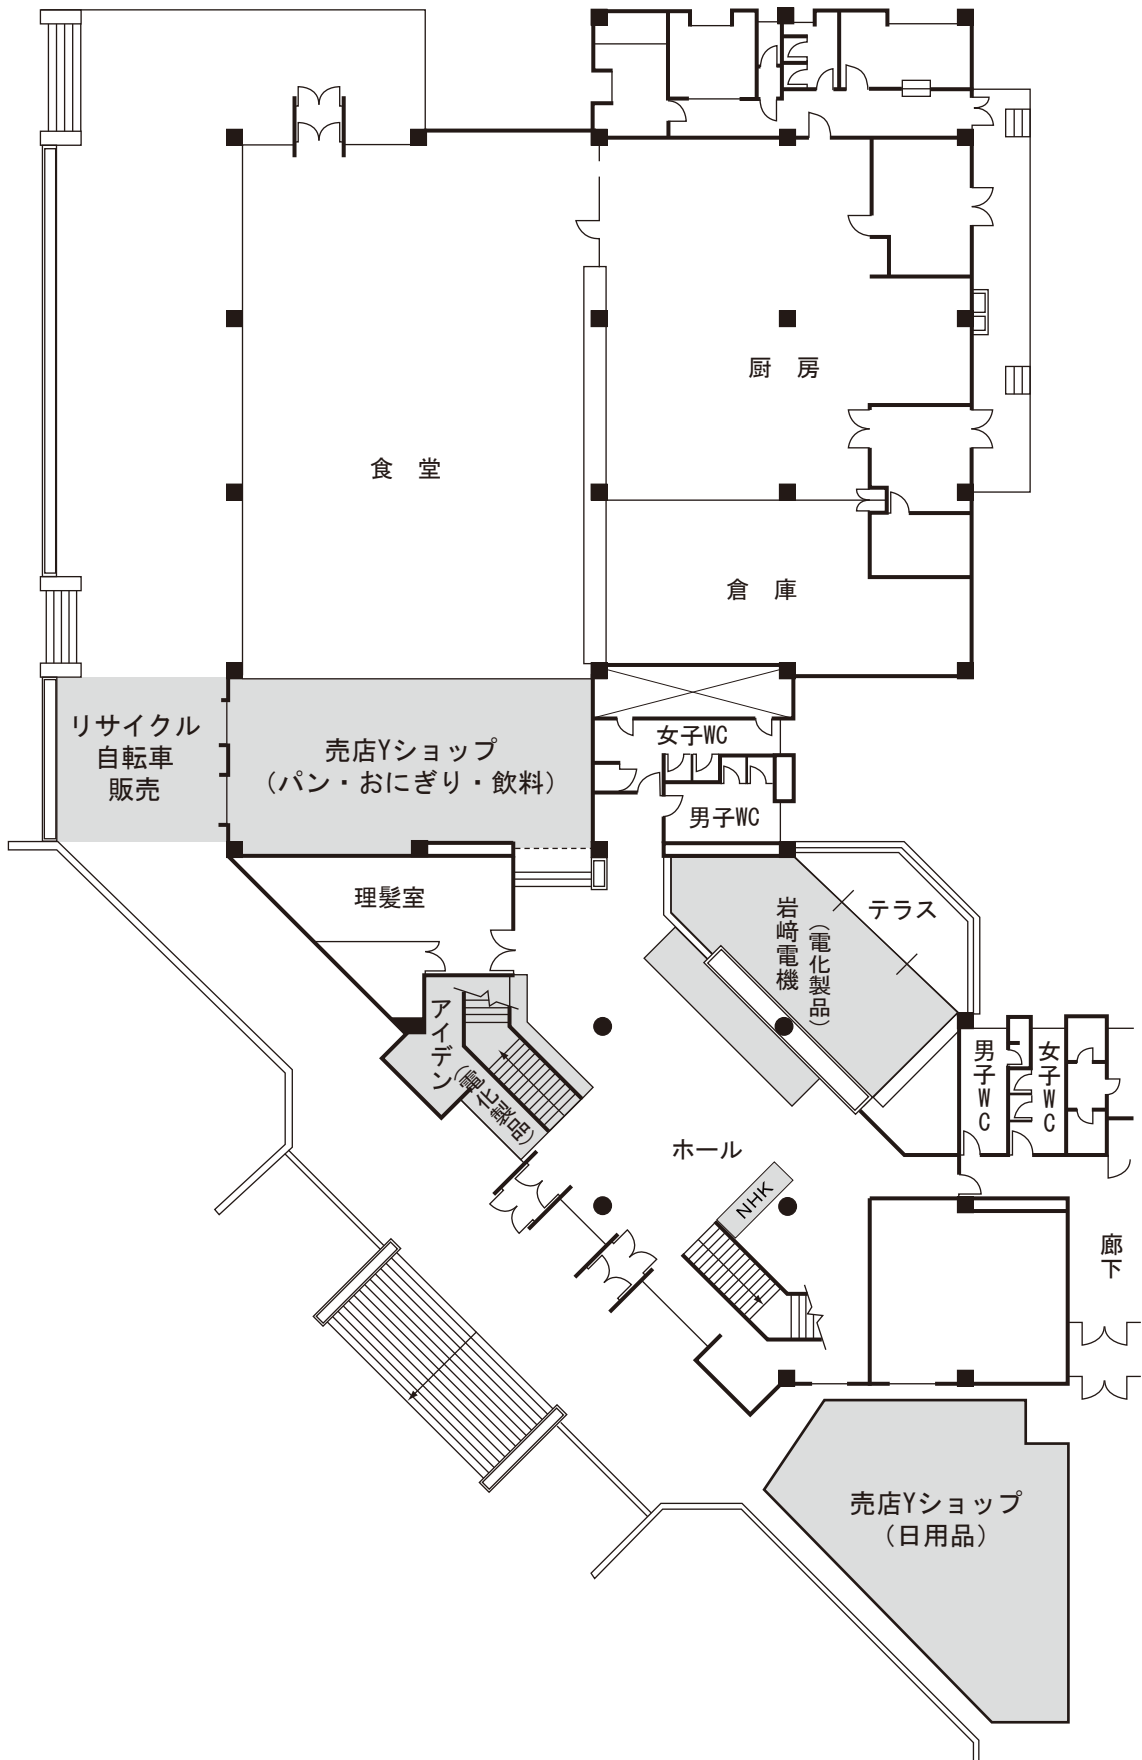

筑波大学『学生宿舎』入居の皆さんへ

令和2年度『やどかりセール』のお知らせ

筑波大学学生部

新入生の皆さん、ご入学おめでとうございます。

新しく学生宿舎に入居する皆さんのために、平砂、追越及び一の矢の各地区で委託業者の協力による電化製品、日用雑貨等の販売『やどかりセール』を下記のとおり実施しますのでお知らせいたします。

なお、グローバルヴィレッジに入居予定の方は平砂宿舎共用棟が最寄の会場になります。

また、リサイクル自転車も販売しますが、卒業生からの自転車の寄附状況及び自転車の状態により販売台数、価格が異なってくるため、当日会場でのご案内となります。

記

販 売 日 時	場 所	主な取扱商品
4月3日(金) 8:30~17:00	平砂宿舎共用棟 追越宿舎共用棟	電化製品(冷蔵庫、テレビ、掃除機、エアコン、レンタルエアコン、パソコン等)、日用雑貨(カーテン、収納用品等)、自転車(リサイクルを含む) 他
4月4日(土) 8:30~17:00	一の矢宿舎共用棟	

厚生会 HP : <http://www.tsukuba-koseikai.com/>

平砂共用棟

追越共用棟

一の矢共用棟