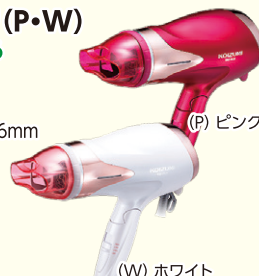

DK-R170WH
TOSHIBA

3階調光可能!スリムな広範囲
照射の実用タイプ!

本体寸法：幅 100mm
高さ 400mm
奥行 420mm
本体重量：約0.81kg

当店特価 **4,200円**

30 ドライヤー

KHD-9120(P・W)
象印

低温の温風を発生させる
CAREスイッチ

本体寸法：
幅 240×奥行 93×長さ 216mm
質量：約535g
消費電力：約1,300W