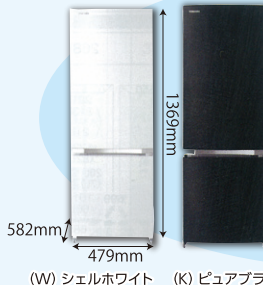

⑩ 2ドア電気冷凍冷蔵庫

TOSHIBA GR-R17BS (W・K) 170L

ラウンドデザイン 3段ガラス棚 耐熱100°C テーブルボード

省エネ設計 3段ポケット 静音 約23dB(A) *1

省エネ基準達成率 **100%**
自標年度 2021年

年間消費電力量 (50/60Hz) **306kWh/年**

配送設置
無料

当店特価 **55,800円**