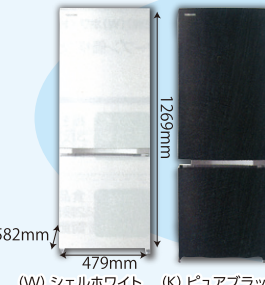

⑨ 2ドア電気冷凍冷蔵庫

TOSHIBA GR-R15BS (W・K) 153L

ラウンドデザイン 3段ガラス棚 耐熱100°C テーブルボード

省エネ設計 3段ポケット 静音 約23dB(A) *1

省エネ基準達成率 **100%**
自標年度 2021年

年間消費電力量 (50/60Hz) **302kWh/年**

配送設置
無料

当店特価 **44,600円**