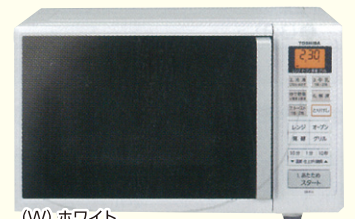

達成率
101%

27,900円

⑲ オープンレンジ

ER-T16 (W) 庫内容量 16L

TOSHIBA

見やすい! 使いやすい!
ベーシックモデル

本体寸法：幅 461mm
奥行 337mm
高さ 293mm
質量：約11kg

(W) ホワイト

達成率
100%

24,800円

20 IH炊飯器

RC-5XN(W)
TOSHIBA

備長炭ダイヤモンド釜 0.54L炊き(約0.5~3合)

IHの高火力で一善からふっくら。
健康的な麦ご飯もおいしく。

本体寸法：幅 230mm
奥行 295mm
高さ 204mm
質量：約3.8kg

達成率 100% **15,300円**