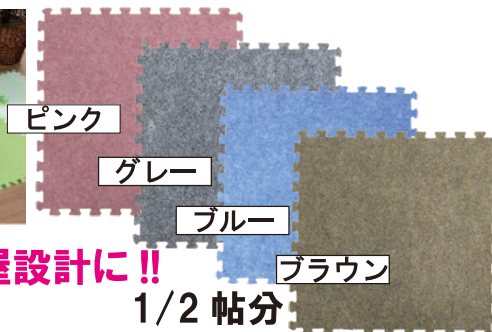

※ヤマザキショップの商品はすべて税込価格です

カーテン

宿舎専用特別サイズ！！

あなたなら何色ですか？
豊富な品揃えでお待ちしております！！

お部屋の保温性を高めエコ生活！！

皆様の大切な
プライバシーを
お守りします

カーテン

レースカーテン

3,900円～ 2,200円～

遮光・厚手・防炎など、各種取り揃えております

宿舎の窓のサイズに
あわせて大きさです

※写真はイメージです

お部屋の足元はこれでばっちり！！

宿舎は鉄筋コンクリート造りで床がひんやり！

カーペット

敷くだけでくつろぎ空間に！！

広げるだけで
一気に部屋の床が
決まります！
お手軽さが
とっても人気です！

2帖 **3,000円～**

3帖 **4,000円～**

ジョイントマット

ピンク

グレー

ブルー

ブラウン