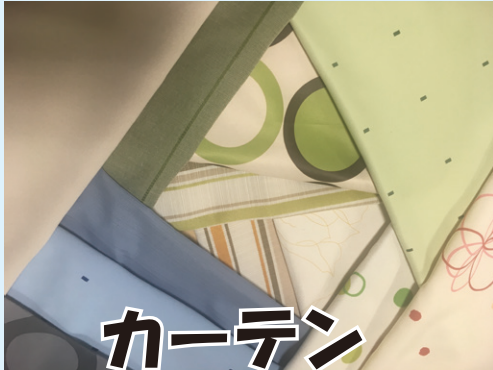

※ヤマザキショップの商品はすべて税込価格です

カーテン

宿舎専用特別サイズ！！

あなたなら何色ですか？
豊富な品揃えでお待ちしております！！

お部屋の保温性を高めエコ生活！！

皆様の大切な
プライバシーを
お守りします

カーテン

レースカーテン