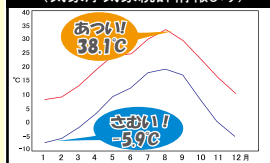

※予定台数の取扱い終了次第、新品のご案内となります
※翌年以降も宿舎に継続入居される場合、
継続手続き・追加料金をお支払いいただくことで
次年度以降も継続してご利用いただけます

2023年のつくば市の最低・最高気温
(気象庁気象統計情報より)

外気温 15°C以下 (最高気温 15°C以下見込み) の場合、暖房運転します

経営革新計画承認の技術

茨城県が革新的！と承認した洗浄手法で
つくでのエアコンは清掃しております