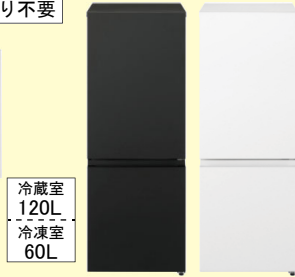

冷蔵室
120L
冷凍室
60L

Haier ハイアール 霜取り不要

台数限定

・ホワイト

冷蔵室
73L
冷凍室
48L

台数限定

・ホワイト

冷蔵室
92L
冷凍室
48L

WINCOD ウィンコード
ウィンコード 87L は直冷式のため
霜取りが必要です

台数限定

・ブラック

冷蔵室
92L
冷凍室
61L

156 L ●NR-B16C1

高さ 122cm/ 幅 49.7cm/ 奥行 59.5cm

180 L ●NR-B18C1

高さ 135cm/ 幅 49.7cm/ 奥行 59.5cm

121 L ●JR-NF121B

高さ 114cm/ 幅 49.5cm/ 奥行 55.3cm

140 L ●JR-NF140N

高さ 125.3cm/ 幅 49.5cm/ 奥行 55.3cm

87 L ●TH-87L2

高さ 84.5cm/ 幅 47cm/ 奥行 50cm

49,500円 53,500円 34,500円 38,500円 26,500円

パナセツ・冷蔵庫以外の商品はお持ち帰り商品です
ご入居宿舎の共用棟1F特設会場にご用意しています

お持ち帰り商品を
配達ご希望の場合、ご利用ください
商品配達 **2,200円**

オープンレンジ

Panasonic

庫内23 L
1000 W

フラット

●NE-FS3B

Panasonic

庫内15 L
950 W

丸皿

●NE-T15A4

Haier ハイアール

庫内16 L
500 W

丸皿

●JM-V16G

Panasonic

庫内22 L
1000 W

フラット

●NE-FL1A

電子レンジ

Haier ハイアール

庫内17 L
700 W
50Hz 専用

丸皿

●JM-17K-50

トースター

NEOVE ネオーブ

1000 W

●NTM-A8WT

34,500円 24,000円 18,500円 21,500円 11,000円 3,000円

炊飯器

Panasonic

圧力 IH 炊飯器 **ダイヤモンド 龍釜**

冷凍ごはん用モード搭載
無水調理・低温調理
「調理機能」搭載

・ブラック
●SR-CR10A

5
合炊き

Panasonic

IH 炊飯器 **備長炭釜**

・ホワイト・ブラック
●SR-KT060

3.5
合炊き

ZOJIRUSHI

マイコン炊飯器

●NL-BE05

3
合炊き

IH 調理器

Panasonic

お部屋で調理

高火力
1400 W

●KZ-PH34

電気ケトル

dretec ドリテック

すぐに沸かせて便利

カップラーメン
コーヒーに!

容量1.0 L

●PO-360WT

38,000円

23,500円

16,500円

15,500円

2,500円