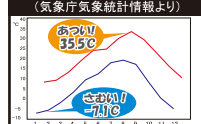

通常

1階 **40,000円**
2階 **42,000円**
3階 **44,000円**
4階 **46,000円**
ベランダあり
4階 **55,000円**
ベランダなし
5階 **60,000円**
ベランダなし

1階 **25,000円**
2階 **27,000円**
3階 **29,000円**
4.5階 **31,000円**
ベランダあり
4階 **40,000円**
ベランダなし

夏の暑さだけ
乗り越えられればOK!

窓型

冷房・除湿のみ

～よくあるご質問～

- Q. 一の矢 ○号棟 XYZ 室と記載がありますが何階ですか？
A. お部屋番号の X の部分が階数となっております。例：205 号室→2 階です
Q. ベランダあり・なしのどちらですか？
A. 平砂・春日宿舎はベランダあり、追越・一の矢宿舎はベランダなしです
(一部例外の号棟がございますが新入生の方はほぼ該当しません)

2019年のつくば市の最低・最高気温
(気象庁気象統計情報より)

つくばの春は寒い!!

令和2年度 宿舎暖房期間
11月28日(土)～3月6日(土)
平日 6:00～8:00、17:00～23:00
土日祝 6:00～10:00、15:00～22:00

外気温 15℃以下 (最高気温 15℃以下見込み) の場合、暖房運転します

掲載価格は総額表示(税込)です

大学生生活安心セット

セット商品ご購入の方は**設置まで無料**
 さらにご購入者様特典をプレゼント

パナセツご購入特典