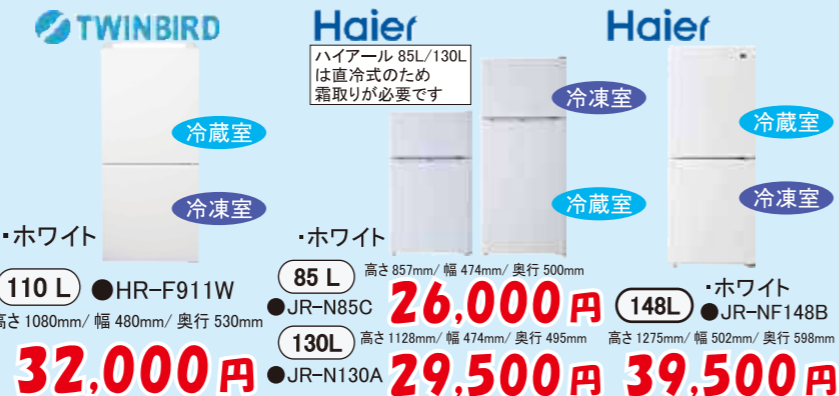

チラシの掲載価格は上記のレンタルセットを除き
 すべて新品販売での価格です

掲載価格は総額表示(税込)です

冷蔵庫 冷蔵庫は入居当日、無料でお部屋へ配達・設置

41,500円 **49,500円**

セット品・冷蔵庫以外の商品はお持ち帰り商品です
 ご入居宿舎の共用棟1Fアイデン特設会場にお越しください

「耐熱 100℃のトップテーブル」
 冷蔵庫の上にレンジをのせて使えます

32,000円 **39,500円**