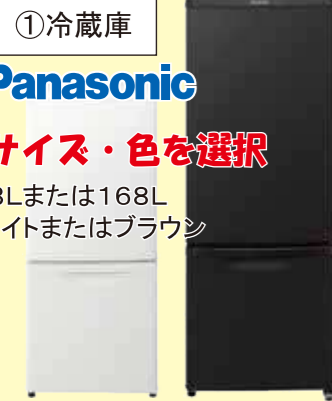

- ・家電設置
 - ・電気ケトル
 - ・ドライヤー
 - ・TV アンテナケーブル
- メーカー・色はおまかせください

138L：高さ1119mm/幅480mm/奥行586mm
 168L：高さ1293mm/幅480mm/奥行586mm

- 安心パナセツ内容**
- ①新品冷蔵庫
 - ②新品液晶テレビ
 - ③新品オーブンレンジ
 - ④新品炊飯器
- ＋ご購入特典

冷蔵庫
 138L セット **116,500円**
 冷蔵庫
 168L セット **124,500円**